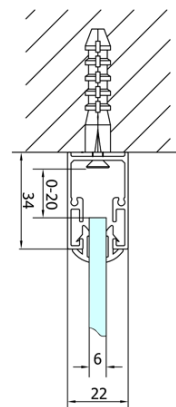

# Produktový list

Objednací kód: **EL1990EL3215**

**EASY LINE** obdélníkový sprchový kout 900x800mm,  
skládací dveře, L/P varianta, čiré sklo

Type	EL1970	EL1980	EL1990	EL1910
B	686~726	786~826	886~926	986~1026
C	390	480	550	625