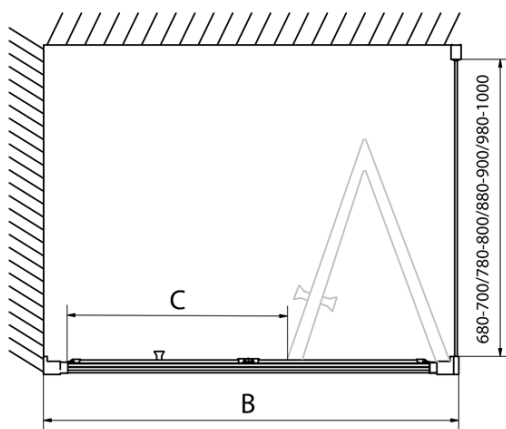

# Produktový list

Objednací kód: **EL1990EL3215**

**EASY LINE** obdélníkový sprchový kout 900x800mm,  
skládací dveře, L/P varianta, čiré sklo

Type	EL1970	EL1980	EL1990	EL1910
B	686~726	786~826	886~926	986~1026
C	390	480	550	625