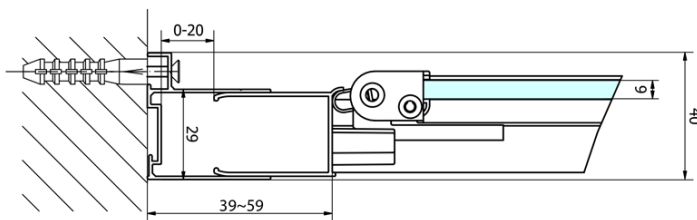

# Produktový list

Objednací kód: **EL1990EL3215**

**EASY LINE** obdélníkový sprchový kout 900x800mm,  
skládací dveře, L/P varianta, čiré sklo

Type	EL1970	EL1980	EL1990	EL1910
B	686~726	786~826	886~926	986~1026
C	390	480	550	625